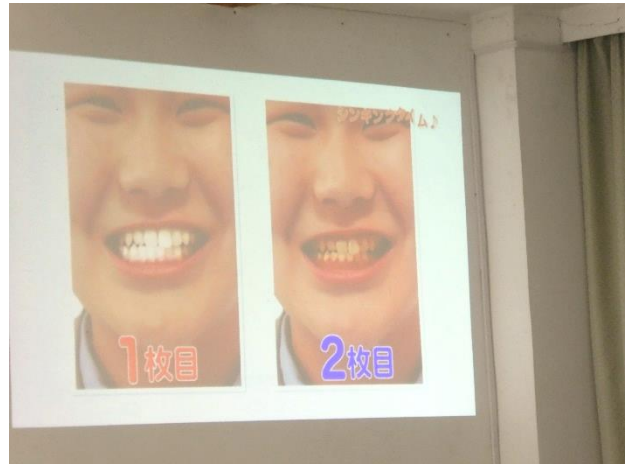

歯みがき教室（2019.11.19）

11月19日（火）、ライオン株式会社のご協力で「歯みがき教室」が開催されました。クイズを交えながら、正しい歯のみがき方や、歯の病気について学びました。幼稚部から中学部まで、ビデオをみながら熱心に歯ブラシを動かしていました。健康な歯を保つためには、歯みがきだけでなく、きちんとした生活習慣をつくることも大切、ということも学びました。

ビデオとテキストを観ながらの学習です。

【クイズ】左右の写真は何が違うかな？

正しい歯ブラシの動かし方を学びます。

幼稚部ぱんだ組も真剣に磨きます。

となり同士で磨き方を確認しました。

ライオン株式会社の担当者様にお礼のあいさつをしました。